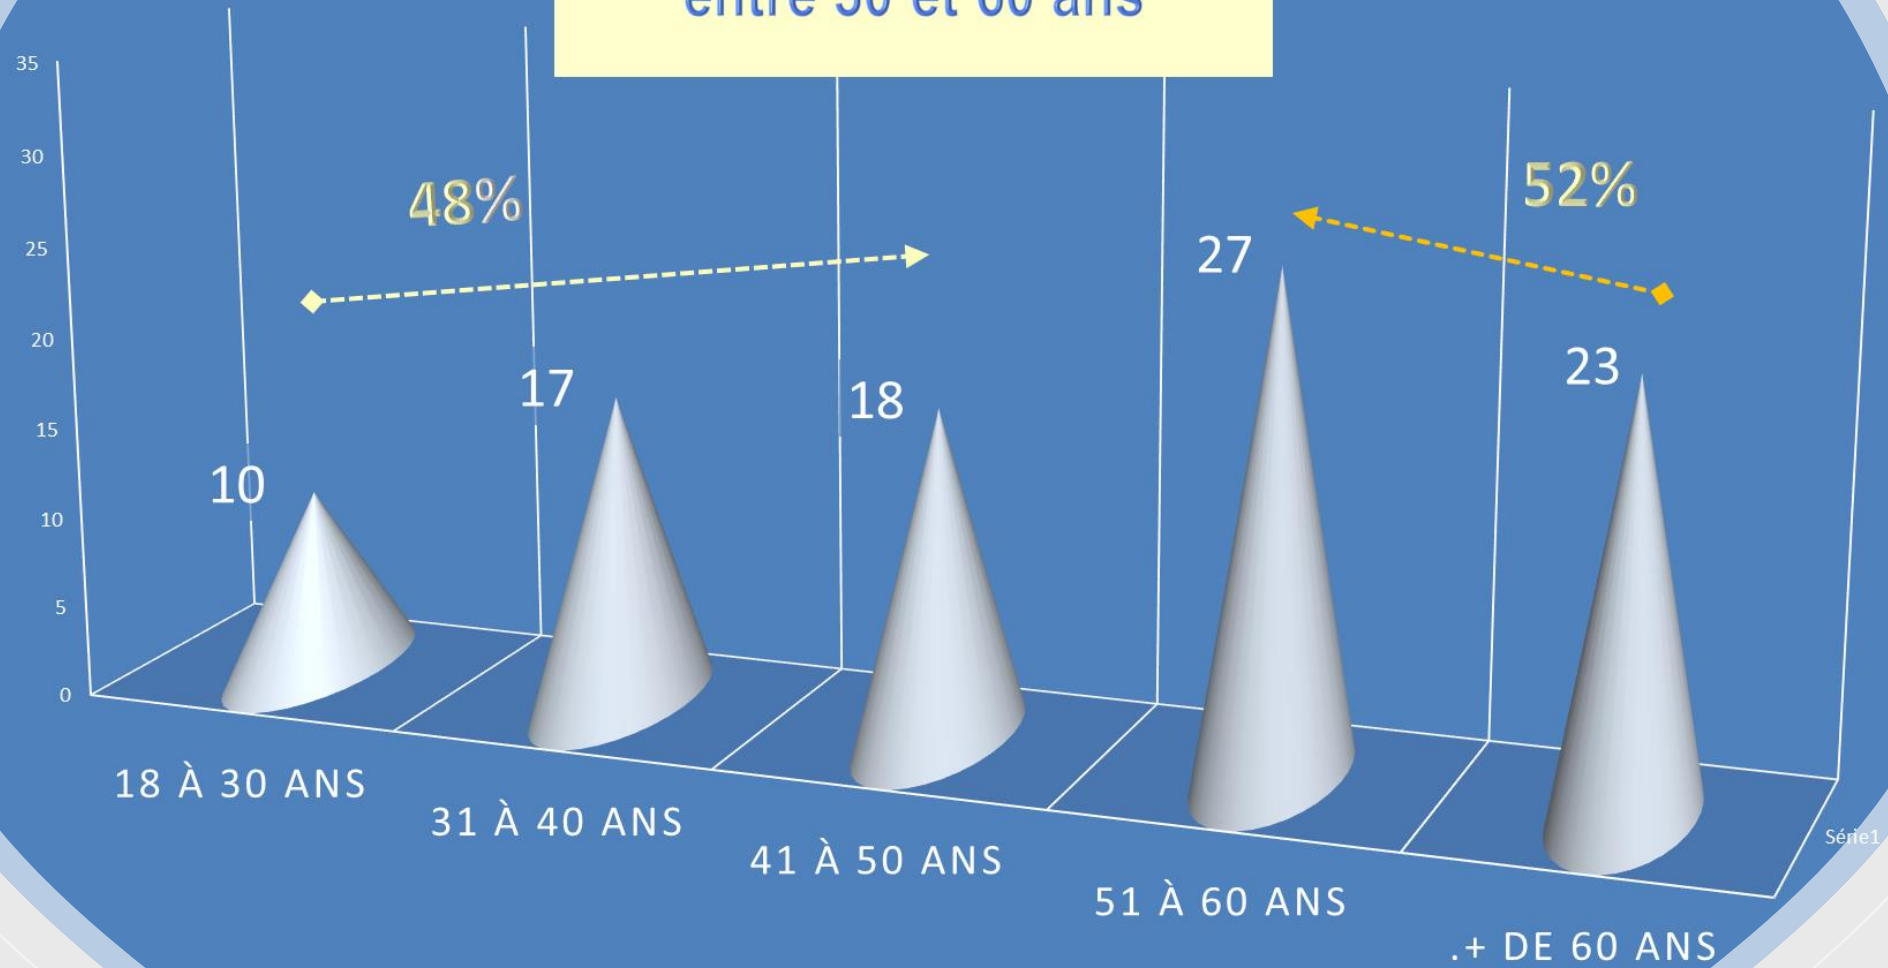

COMPOSITION DES ADHERENTS EN 2024

ADHERENTS 2024 COMPARAISON HOMMES / FEMMES

■ hommes

■ femmes

ADHERENTS 2024 ADRESSES

36%

HORS PERPIGNAN

64%

PERPIGNAN

ANNEE 2024 ADHERENTS PAR AGE

65% adhérents
entre 30 et 60 ans

2024

NOMBRE D ADHERENTS PAR ANNEE D'INSCRIPTION

77 ADHESIONS EN 2024

ANNEE 2024

COMPARAISON ADHERENTS 2018 A 2024