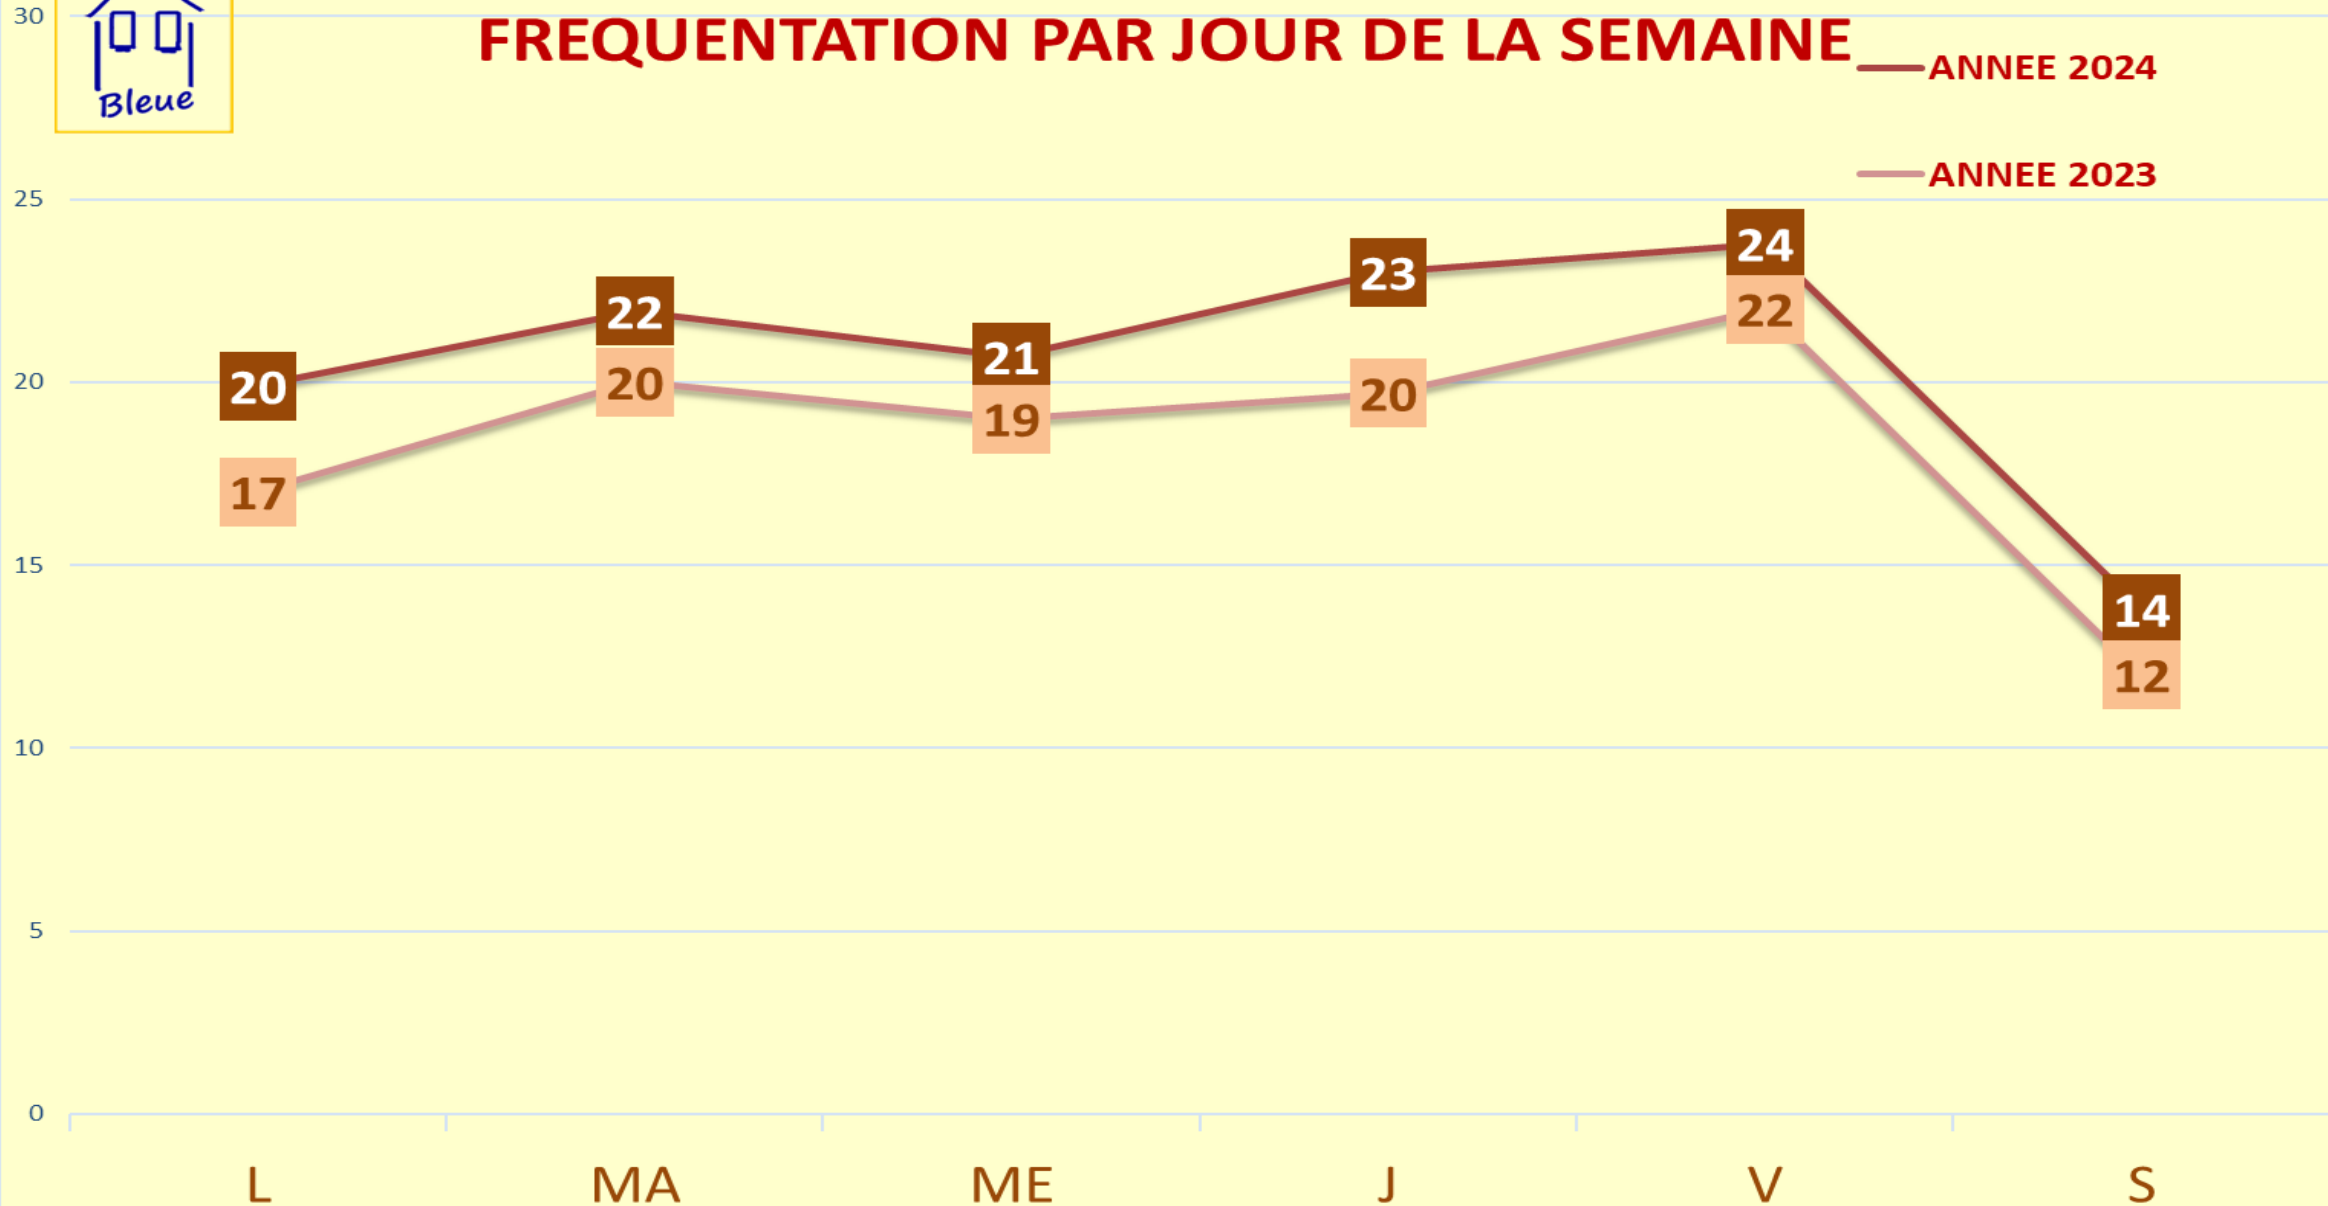

PERPIGNAN

ANNEE 2024 ADHERENTS PAR AGE

65% adhérents
entre 30 et 60 ans

2024

NOMBRE D ADHERENTS PAR ANNEE D'INSCRIPTION

77 ADHESIONS EN 2024

ANNEE 2024

COMPARAISON ADHERENTS 2018 A 2024

ADHERENTS

VISITEURS DE L'ANNEE

TOTAL ADHERENTS

ADHERENTS AU 31 DECEMBRE 2024

2024

MOYENNE des adherents PAR JOUR SEMAINE

comparaison 2023 2024

FREQUENTATION PAR JOUR DE LA SEMAINE

nombre adhérents par mois ANNEE 2024

FREQUENTATION DES ADHERENTS EN 2024

FREQUENTATION MENSUELLE ANNEE 2024

Série1

ANNEE 2024
FREQUENTATION ANNUELLE
par jour semaine

Série1

ANNEE 2024

NOS ACTIVITES

LA MAISON BLEUE

Année 2024

fréquentation annuelle par atelier