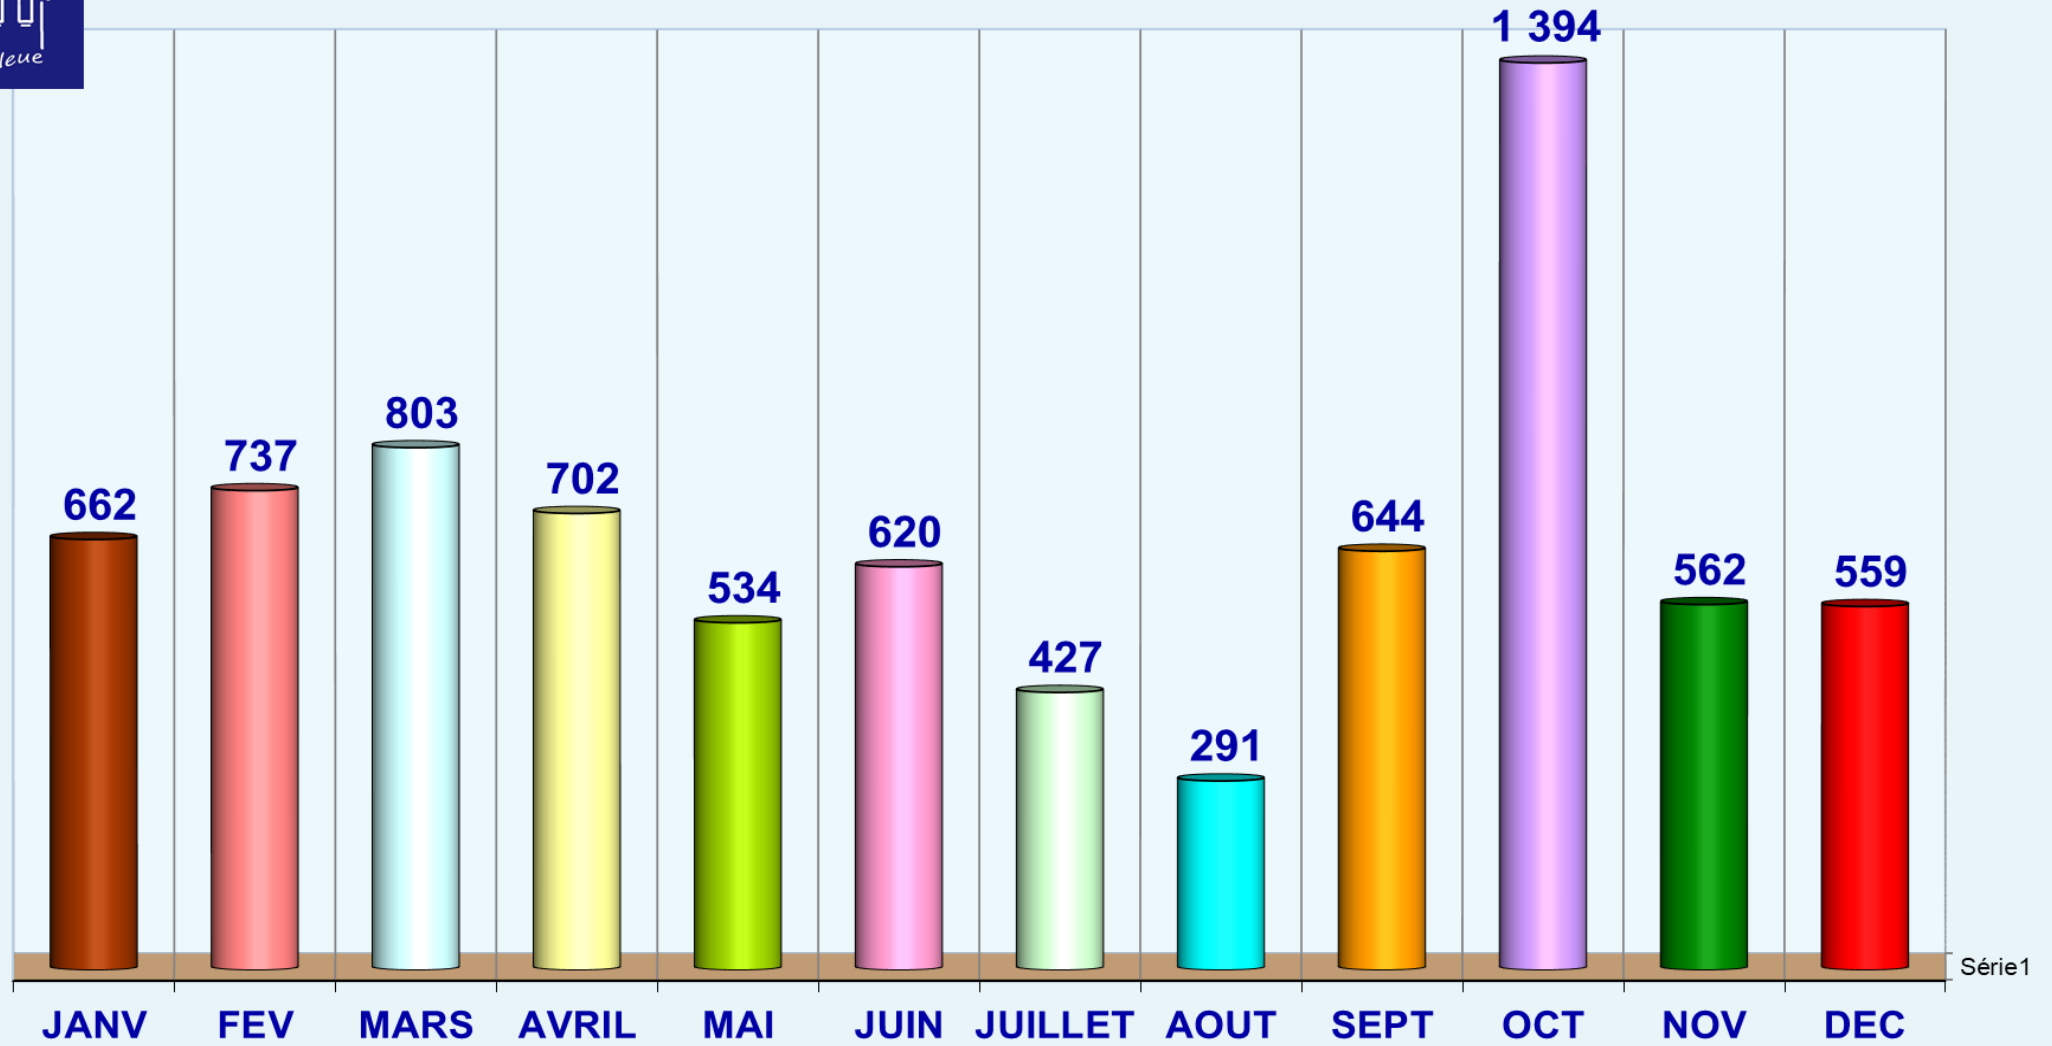

PERPIGNAN

ANNEE 2024 ADHERENTS PAR AGE

65% adhérents
entre 30 et 60 ans

2024

NOMBRE D ADHERENTS PAR ANNEE D'INSCRIPTION

77 ADHESIONS EN 2024

ANNEE 2024

COMPARAISON ADHERENTS 2018 A 2024

ADHERENTS

VISITEURS DE L'ANNEE

TOTAL ADHERENTS

ADHERENTS AU 31 DECEMBRE 2024

2024

MOYENNE des adherents PAR JOUR SEMAINE

comparaison 2023 2024

FREQUENTATION PAR JOUR DE LA SEMAINE

nombre adhérents par mois ANNEE 2024

FREQUENTATION DES ADHERENTS EN 2024

FREQUENTATION MENSUELLE ANNEE 2024

Série1

ANNEE 2024
FREQUENTATION ANNUELLE
par jour semaine

Série1

ANNEE 2024

NOS ACTIVITES

LA MAISON BLEUE

Année 2024

fréquentation annuelle par atelier