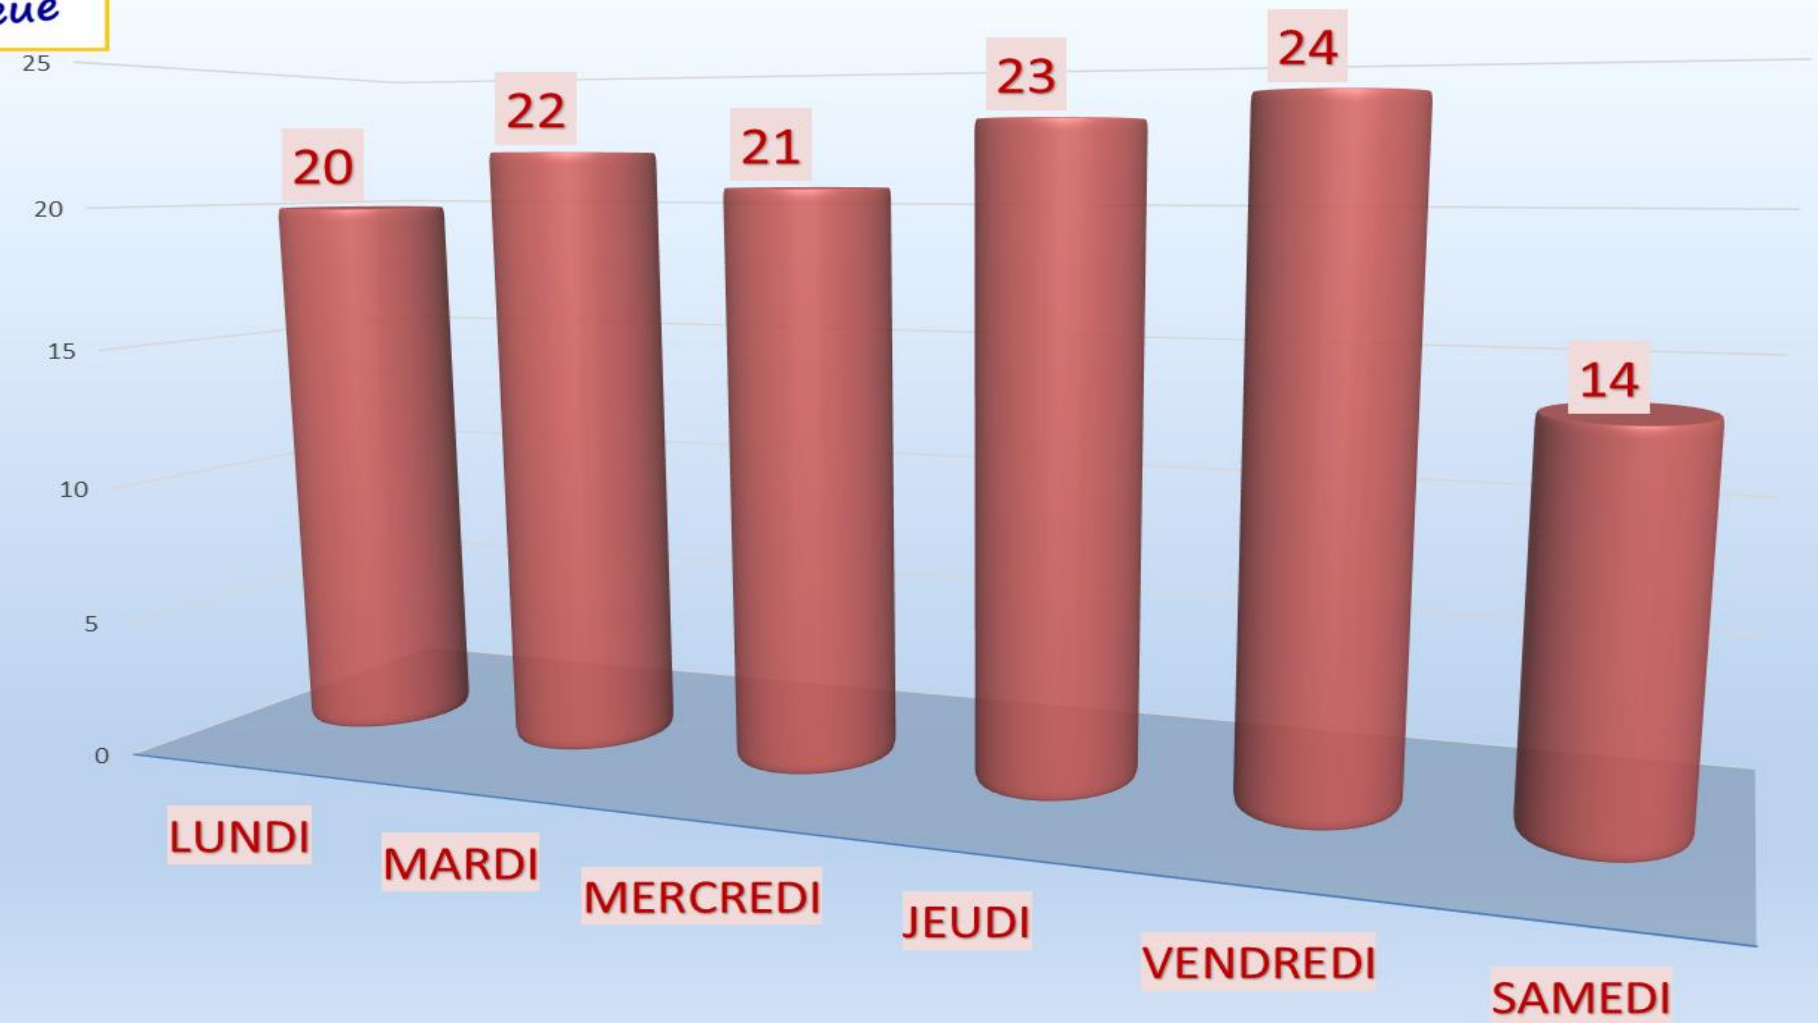

COMPOSITION DES ADHERENTS EN 2024

ADHERENTS 2024 COMPARAISON HOMMES / FEMMES

■ hommes

■ femmes

ADHERENTS 2024 ADRESSES

36%

HORS PERPIGNAN

64%

PERPIGNAN

ANNEE 2024 ADHERENTS PAR AGE

65% adhérents
entre 30 et 60 ans

2024

NOMBRE D ADHERENTS PAR ANNEE D'INSCRIPTION

77 ADHESIONS EN 2024

ANNEE 2024

COMPARAISON ADHERENTS 2018 A 2024

ADHERENTS

VISITEURS DE L'ANNEE

TOTAL ADHERENTS

ADHERENTS AU 31 DECEMBRE 2024

2024

MOYENNE des adherents PAR JOUR SEMAINE

comparaison 2023 2024

FREQUENTATION PAR JOUR DE LA SEMAINE

LA MAISON BLEUE

Année 2024

fréquentation annuelle par atelier