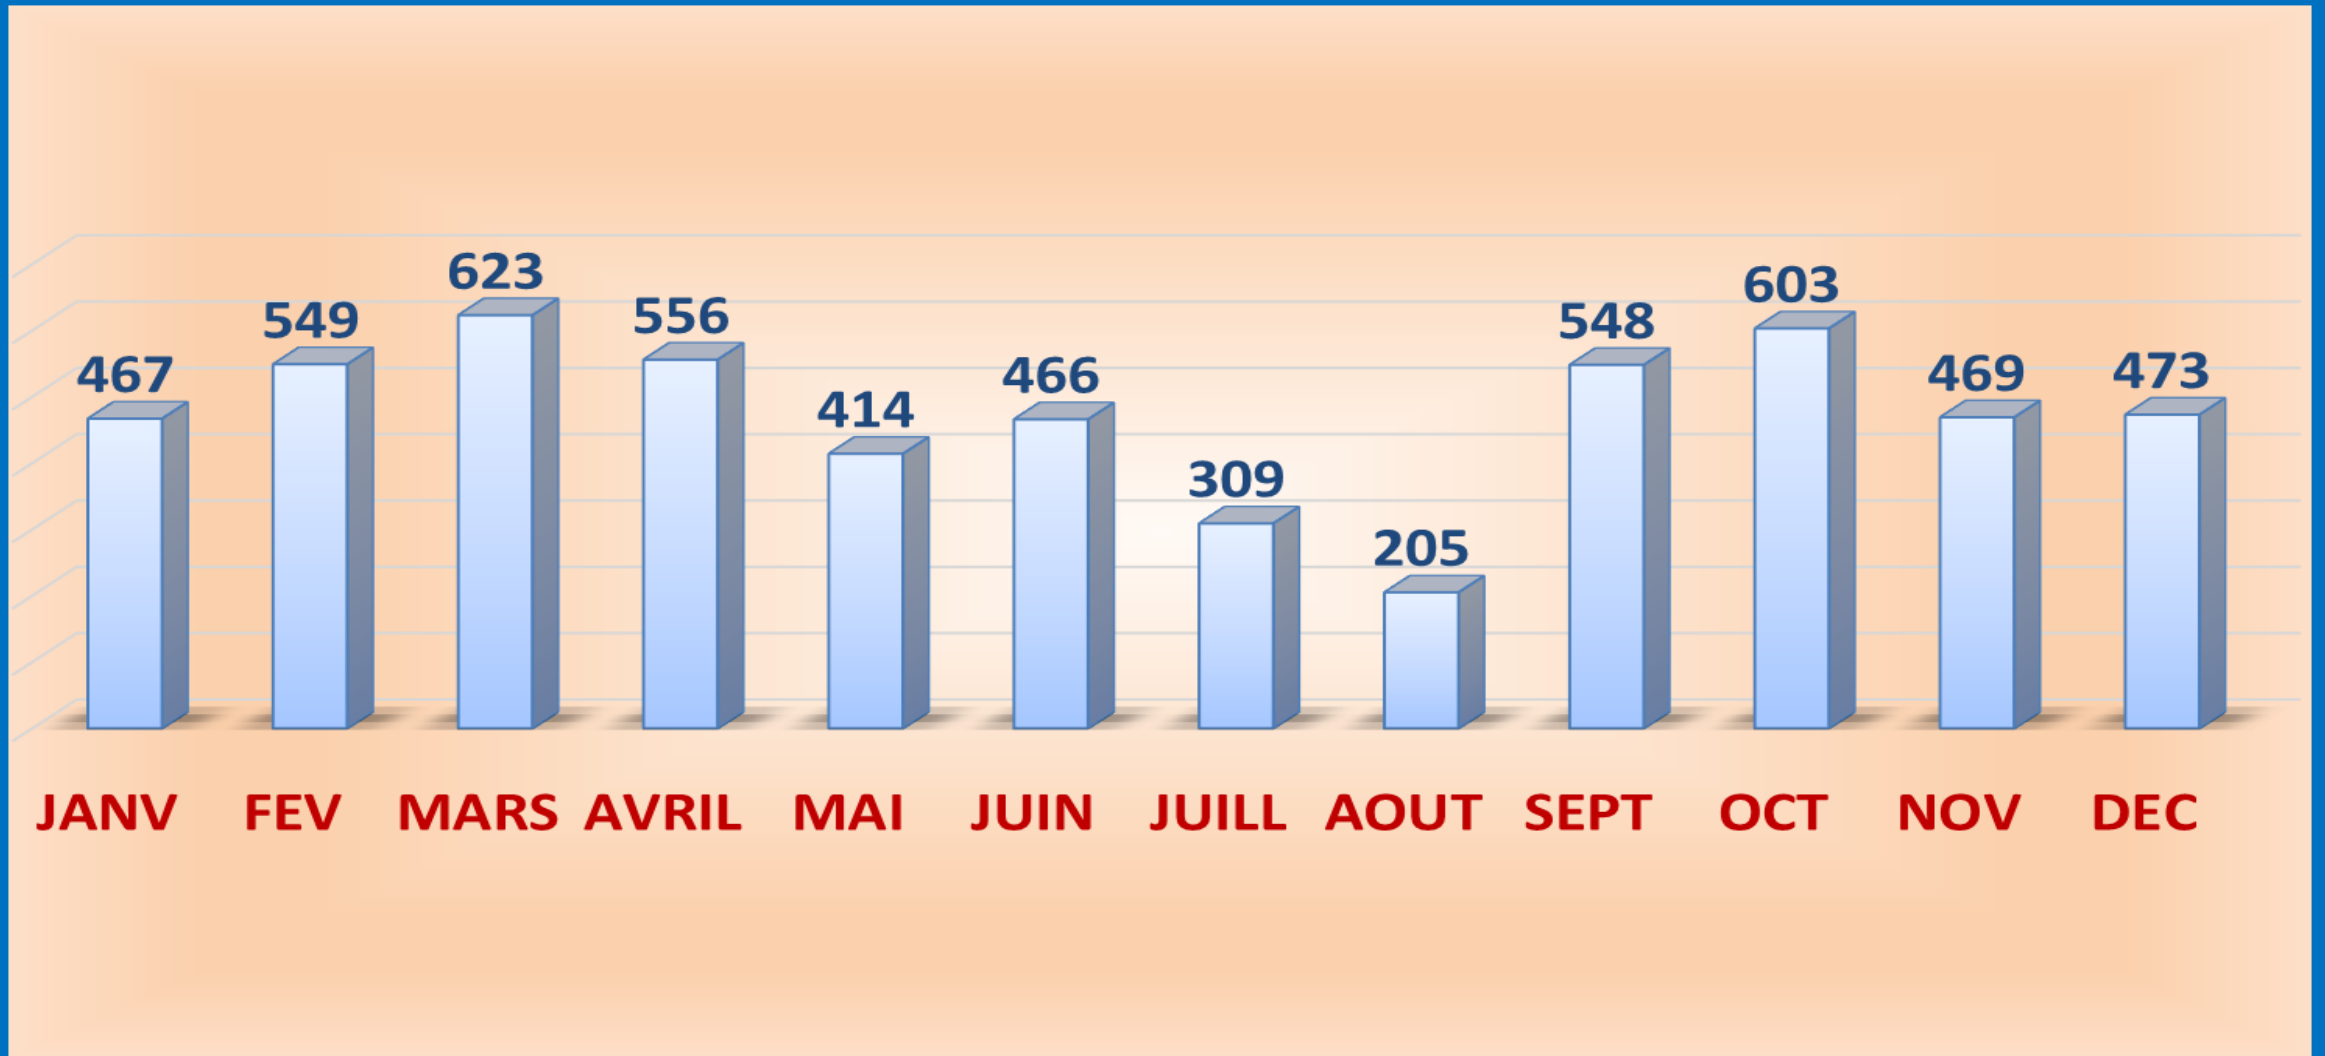

PERPIGNAN

ANNEE 2024 ADHERENTS PAR AGE

65% adhérents
entre 30 et 60 ans

2024

NOMBRE D ADHERENTS PAR ANNEE D'INSCRIPTION

77 ADHESIONS EN 2024

ANNEE 2024

COMPARAISON ADHERENTS 2018 A 2024

ADHERENTS

VISITEURS DE L'ANNEE

TOTAL ADHERENTS

ADHERENTS AU 31 DECEMBRE 2024

2024

MOYENNE des adherents PAR JOUR SEMAINE

comparaison 2023 2024

FREQUENTATION PAR JOUR DE LA SEMAINE

nombre adhérents par mois ANNEE 2024

FREQUENTATION DES ADHERENTS EN 2024

FREQUENTATION MENSUELLE ANNEE 2024

Série1

ANNEE 2024
FREQUENTATION ANNUELLE
par jour semaine

Série1

ANNEE 2024

NOS ACTIVITES

LA MAISON BLEUE

Année 2024

fréquentation annuelle par atelier