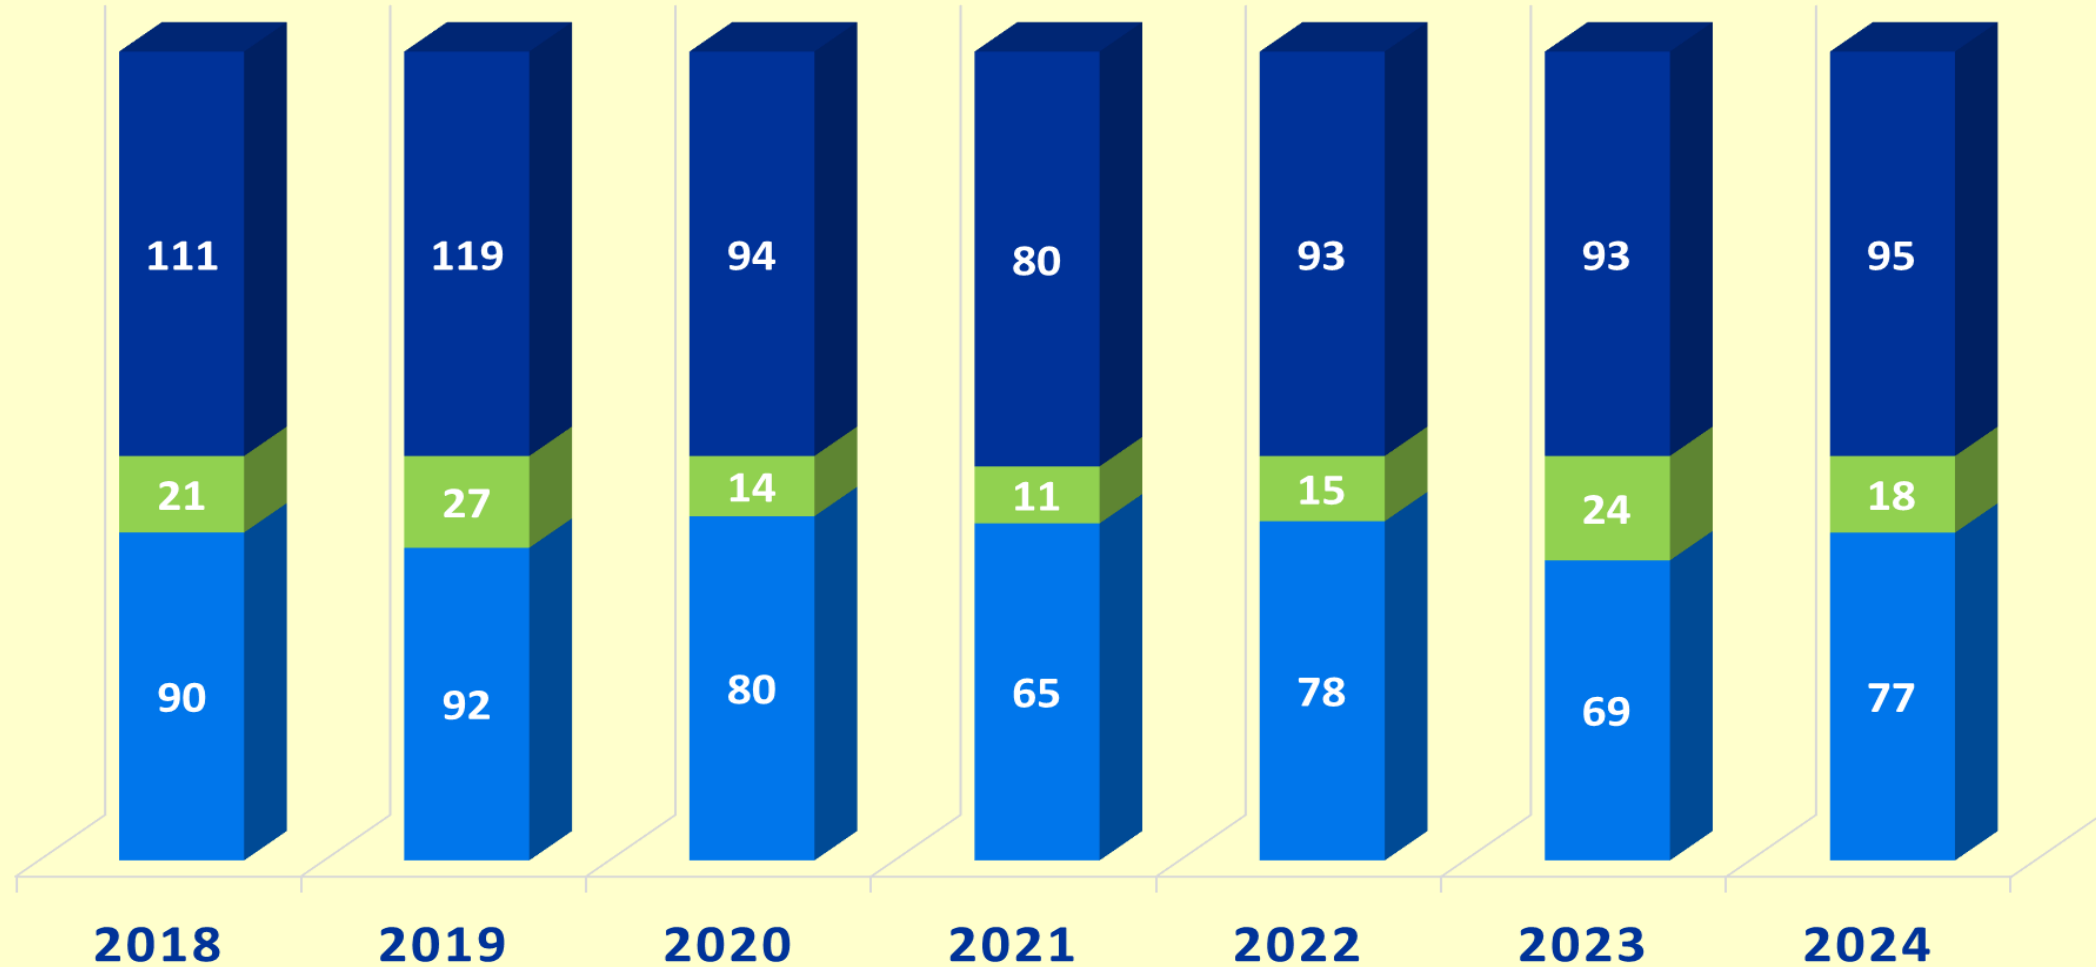

COMPOSITION DES ADHERENTS EN 2024

ADHERENTS 2024 COMPARAISON HOMMES / FEMMES

■ hommes

■ femmes

ADHERENTS 2024 ADRESSES

36%

HORS PERPIGNAN

64%

PERPIGNAN

ANNEE 2024 ADHERENTS PAR AGE

65% adhérents
entre 30 et 60 ans

2024

NOMBRE D ADHERENTS PAR ANNEE D'INSCRIPTION

77 ADHESIONS EN 2024

ANNEE 2024

COMPARAISON ADHERENTS 2018 A 2024

ADHERENTS

VISITEURS DE L'ANNEE

TOTAL ADHERENTS

ADHERENTS AU 31 DECEMBRE 2024

2024

MOYENNE des adherents PAR JOUR SEMAINE

comparaison 2023 2024

FREQUENTATION PAR JOUR DE LA SEMAINE

LA MAISON BLEUE

Année 2024

fréquentation annuelle par atelier