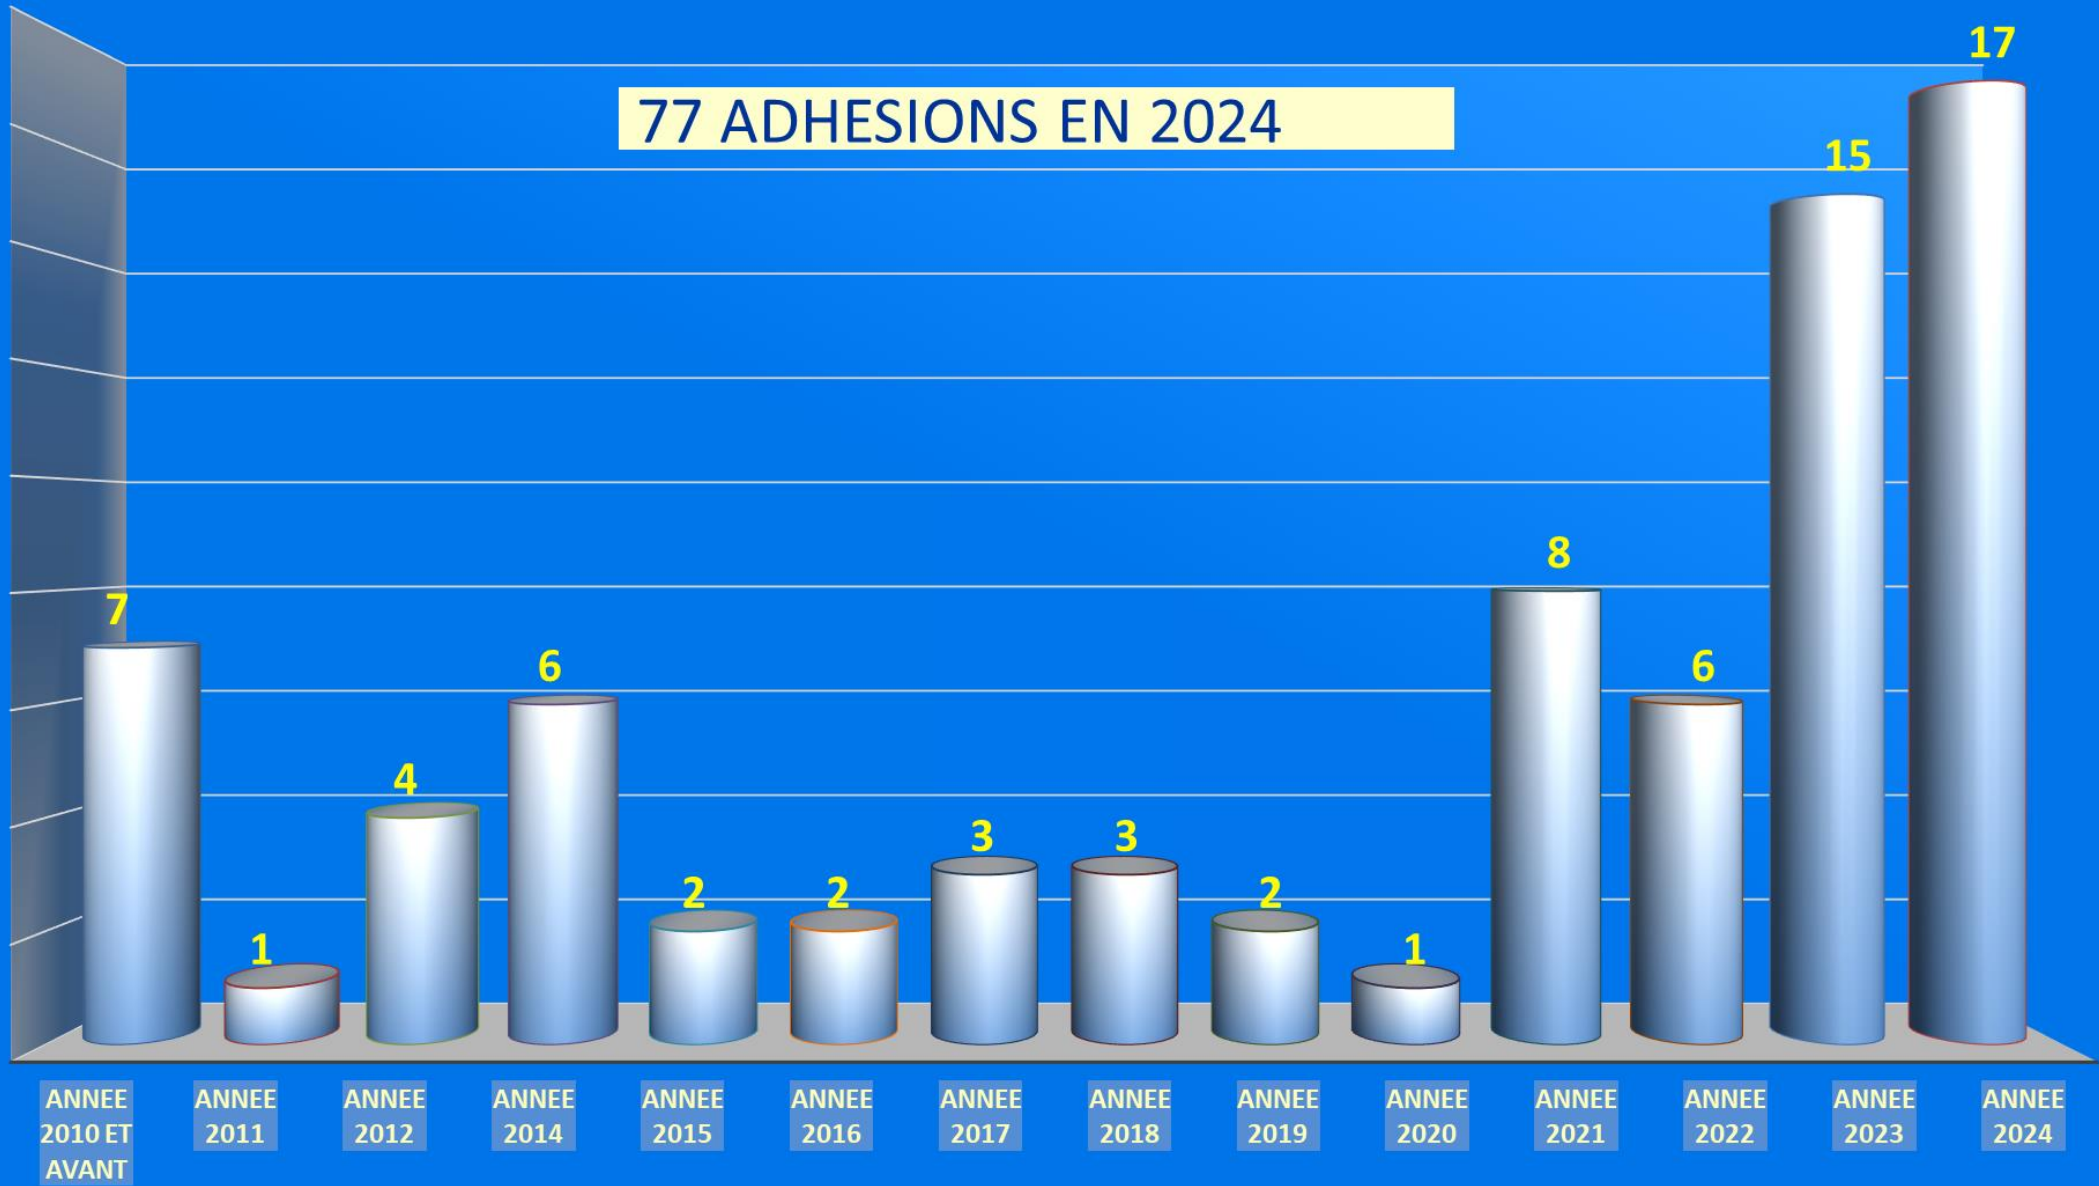

COMPOSITION DES ADHERENTS EN 2024

ADHERENTS 2024 COMPARAISON HOMMES / FEMMES

■ hommes

■ femmes

ADHERENTS 2024 ADRESSES

36%

HORS PERPIGNAN

64%

PERPIGNAN

ANNEE 2024 ADHERENTS PAR AGE

65% adhérents
entre 30 et 60 ans

2024

NOMBRE D ADHERENTS PAR ANNEE D'INSCRIPTION

77 ADHESIONS EN 2024

ANNEE 2024

COMPARAISON ADHERENTS 2018 A 2024

ADHERENTS

VISITEURS DE L'ANNEE

TOTAL ADHERENTS

ADHERENTS AU 31 DECEMBRE 2024

2024

MOYENNE des adherents PAR JOUR SEMAINE

comparaison 2023 2024

FREQUENTATION PAR JOUR DE LA SEMAINE