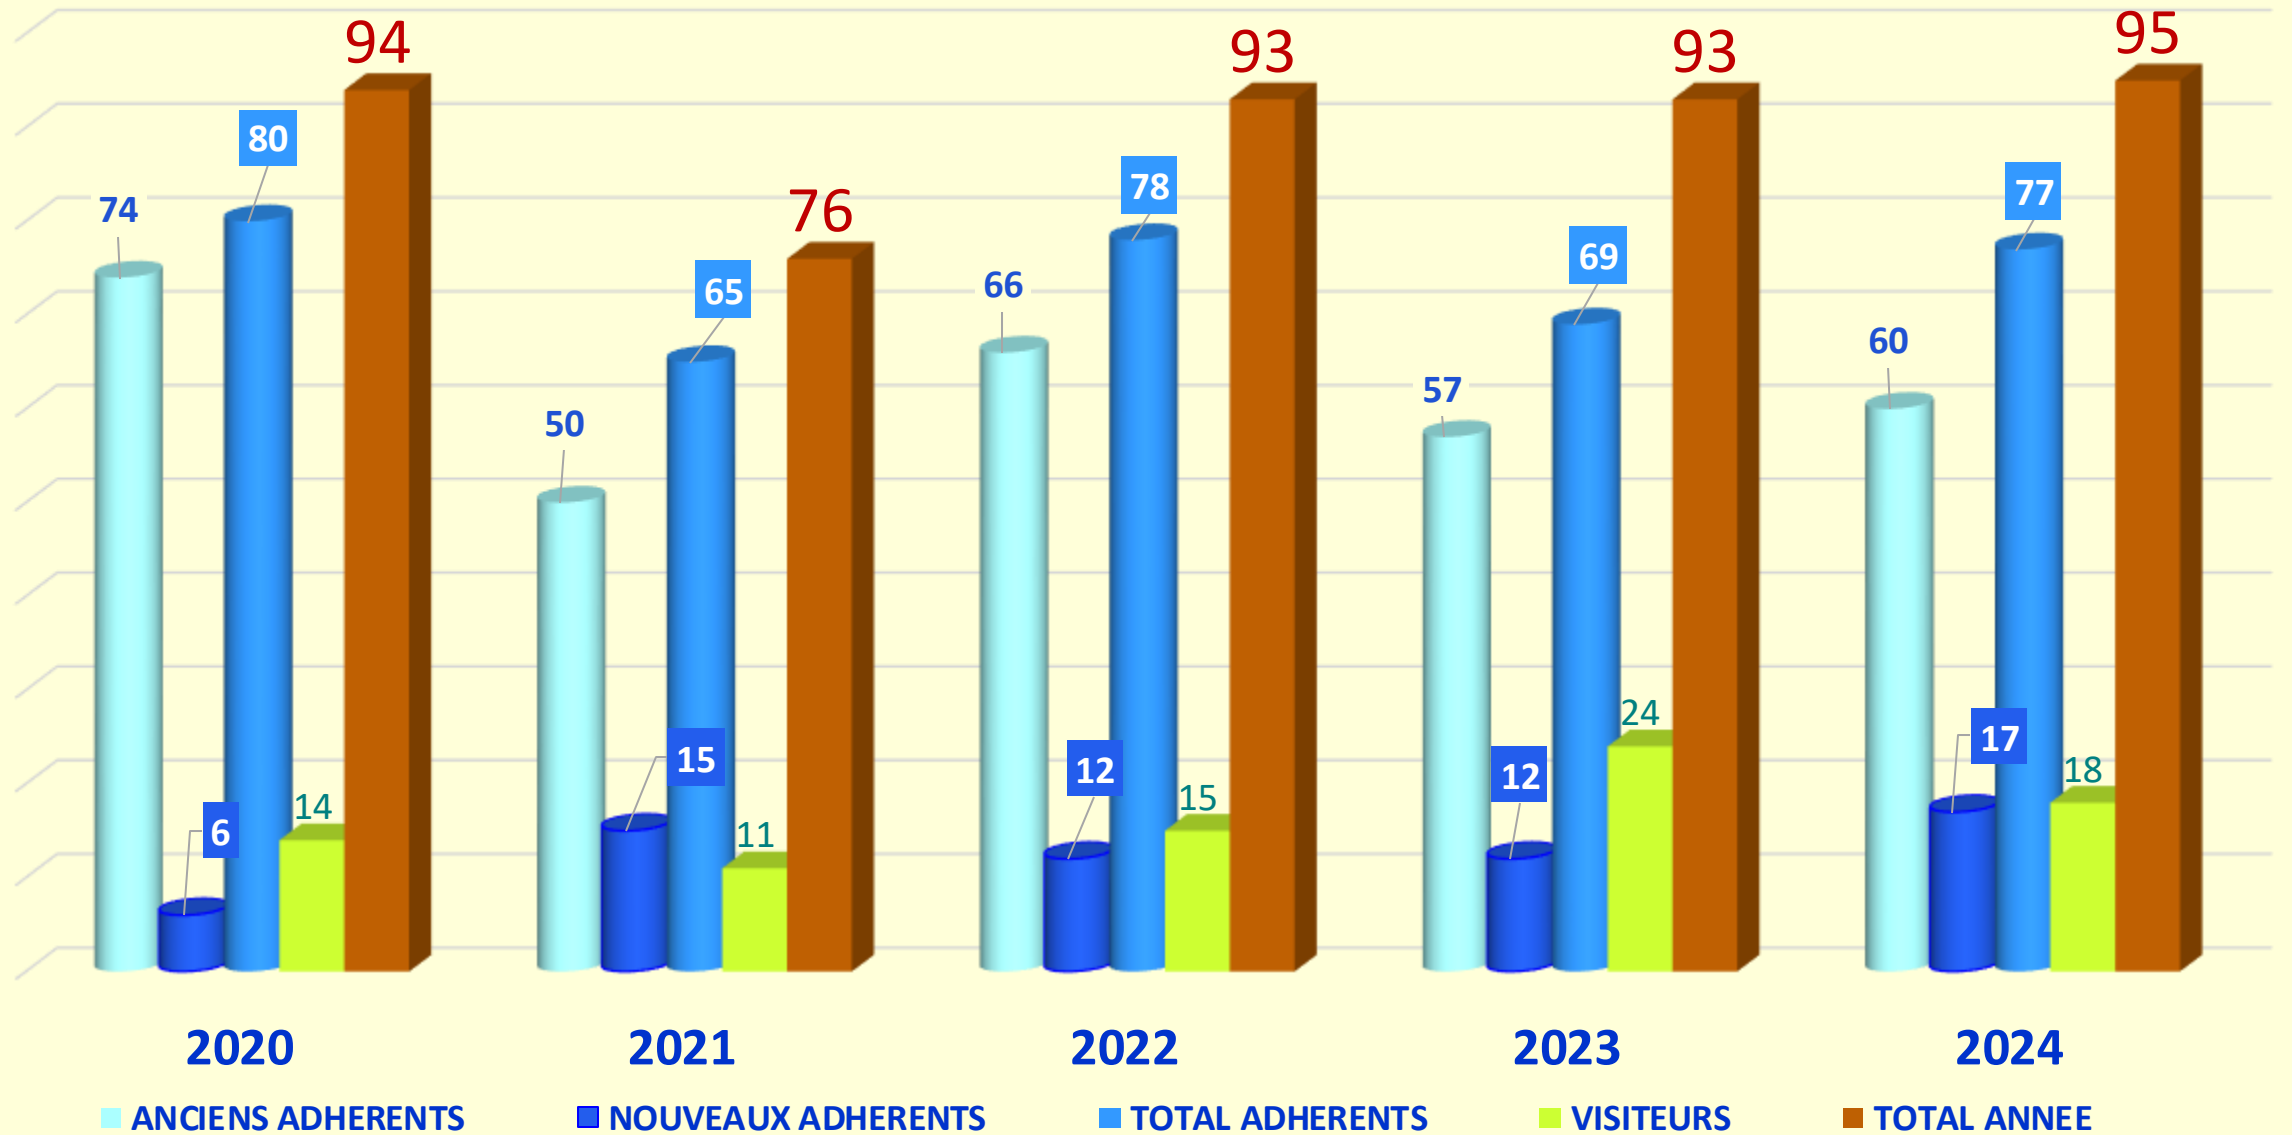

COMPOSITION DES ADHERENTS EN 2024

ADHERENTS 2024 COMPARAISON HOMMES / FEMMES

■ hommes

■ femmes

ADHERENTS 2024 ADRESSES

36%

HORS PERPIGNAN

64%

PERPIGNAN

ANNEE 2024 ADHERENTS PAR AGE

65% adhérents
entre 30 et 60 ans

2024

NOMBRE D ADHERENTS PAR ANNEE D'INSCRIPTION

77 ADHESIONS EN 2024

ANNEE 2024

COMPARAISON ADHERENTS 2018 A 2024

ADHERENTS

VISITEURS DE L'ANNEE

TOTAL ADHERENTS

ADHERENTS AU 31 DECEMBRE 2024

2024

MOYENNE des adherents PAR JOUR SEMAINE

comparaison 2023 2024

FREQUENTATION PAR JOUR DE LA SEMAINE

LA MAISON BLEUE

Année 2024

fréquentation annuelle par atelier