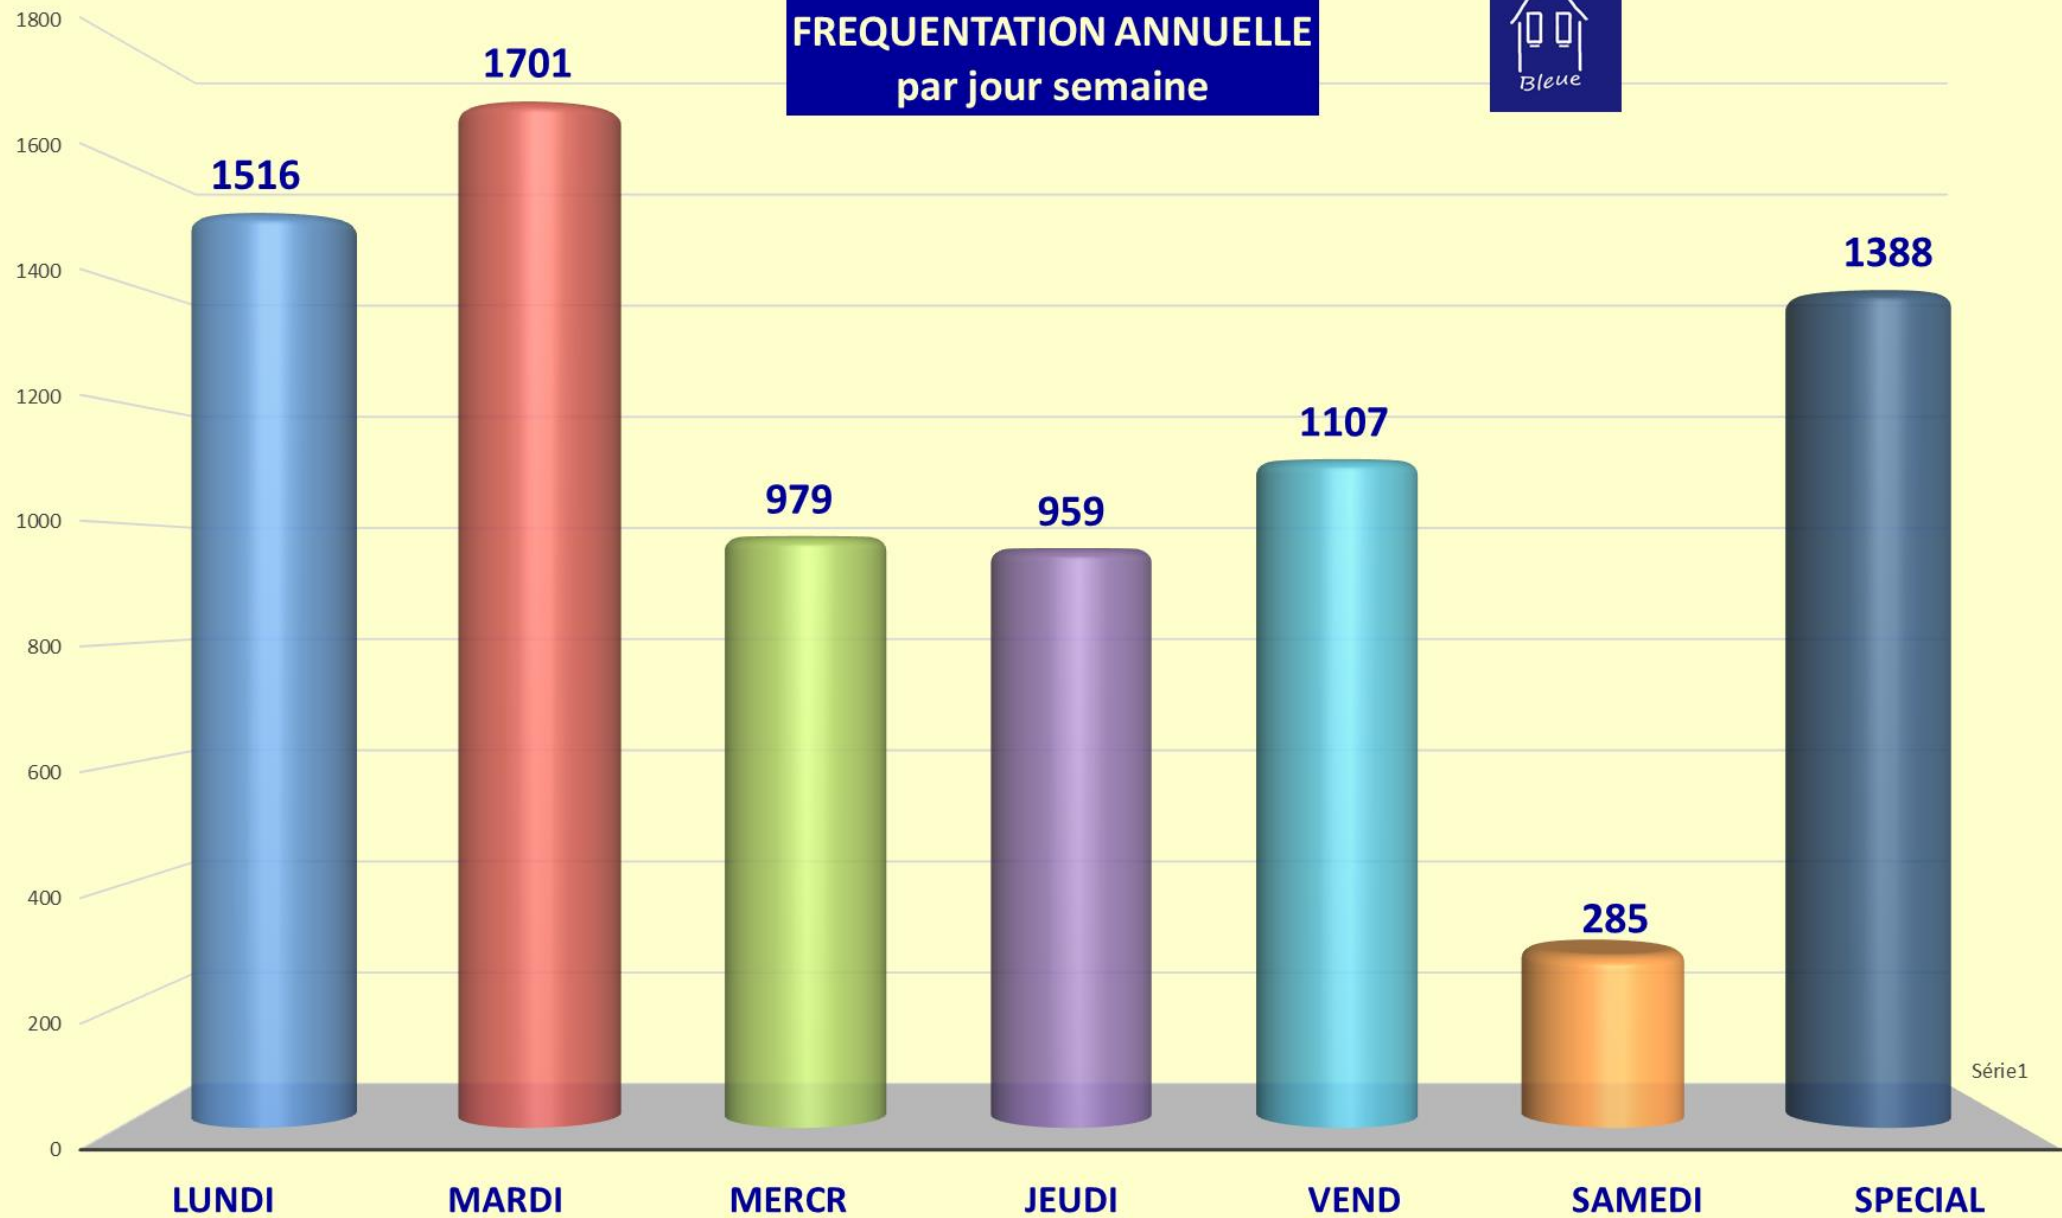

PERPIGNAN

ANNEE 2024 ADHERENTS PAR AGE

65% adhérents
entre 30 et 60 ans

2024

NOMBRE D ADHERENTS PAR ANNEE D'INSCRIPTION

77 ADHESIONS EN 2024

ANNEE 2024

COMPARAISON ADHERENTS 2018 A 2024

ADHERENTS

VISITEURS DE L'ANNEE

TOTAL ADHERENTS

ADHERENTS AU 31 DECEMBRE 2024

2024

MOYENNE des adherents PAR JOUR SEMAINE

comparaison 2023 2024

FREQUENTATION PAR JOUR DE LA SEMAINE

nombre adhérents par mois ANNEE 2024

FREQUENTATION DES ADHERENTS EN 2024

FREQUENTATION MENSUELLE ANNEE 2024

Série1

ANNEE 2024
FREQUENTATION ANNUELLE
par jour semaine

Série1

ANNEE 2024

NOS ACTIVITES

LA MAISON BLEUE

Année 2024

fréquentation annuelle par atelier