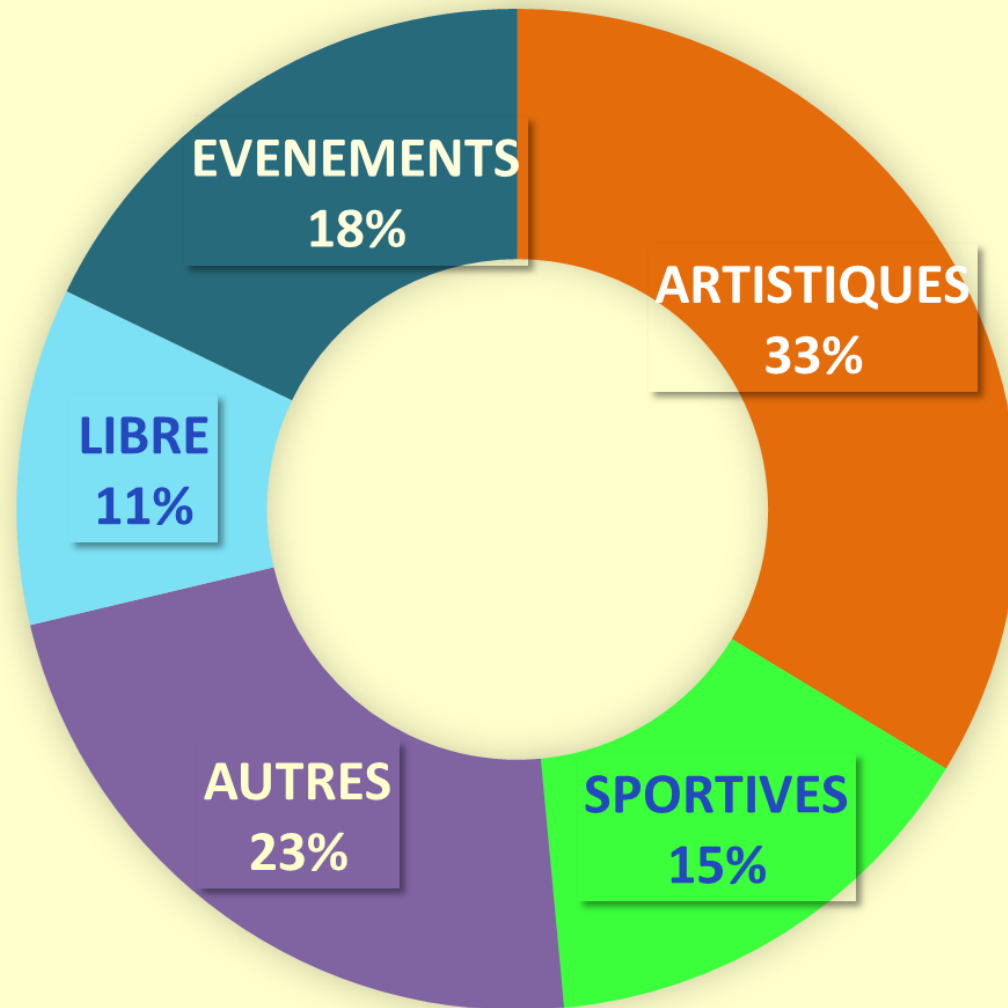

PERPIGNAN

ANNEE 2024 ADHERENTS PAR AGE

65% adhérents
entre 30 et 60 ans

2024

NOMBRE D ADHERENTS PAR ANNEE D'INSCRIPTION

77 ADHESIONS EN 2024

ANNEE 2024

COMPARAISON ADHERENTS 2018 A 2024

ADHERENTS

VISITEURS DE L'ANNEE

TOTAL ADHERENTS

ADHERENTS AU 31 DECEMBRE 2024

2024

MOYENNE des adherents PAR JOUR SEMAINE

comparaison 2023 2024

FREQUENTATION PAR JOUR DE LA SEMAINE

nombre adhérents par mois ANNEE 2024

FREQUENTATION DES ADHERENTS EN 2024

FREQUENTATION MENSUELLE ANNEE 2024

Série1

ANNEE 2024
FREQUENTATION ANNUELLE
par jour semaine

Série1

ANNEE 2024

NOS ACTIVITES

LA MAISON BLEUE

Année 2024

fréquentation annuelle par atelier